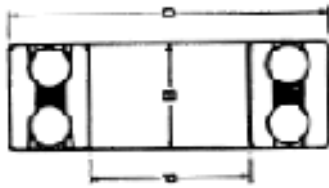

X = Ordinarie sortiment

xx = tex 2Z eller 2RS

Tvåradiga spårkullager, 4200 serien, 4300 serien

Artikel nr	d	D	B	Lager nr.	Normal Utförande
	mm	mm	mm		
330 4200 xx	10	30	14	4200	X
330 4201 xx	12	32	14	4201	X
330 4202 xx	15	35	14	4202	X
330 4302 xx	15	42	17	4302	X
330 4203 xx	17	40	16	4203	X
330 4303 xx	17	47	19	4303	X
330 4204 xx	20	47	18	4204	X
330 4304 xx	20	52	21	4304	X
330 4205 xx	25	52	18	4205	X
330 4305 xx	25	62	24	4305	X
330 4206 xx	30	62	20	4206	X
330 4306 xx	30	72	27	4306	X
330 4207 xx	35	72	23	4207	X
330 4307 xx	35	80	31	4307	X
330 4208 xx	40	80	23	4208	X
330 4308 xx	40	90	33	4308	X
330 4209 xx	45	85	23	4209	X
330 4309 xx	45	100	36	4309	X
330 4210 xx	50	90	23	4210	X
330 4310 xx	50	110	40	4310	X
330 4211 xx	55	100	25	4211	X
330 4311 xx	55	120	43	4311	X
330 4212 xx	60	110	28	4212	X
330 4312 xx	60	130	46	4312	X
330 4213 xx	65	120	31	4213	X
330 4313 xx	65	140	48	4313	
330 4214 xx	70	125	31	4214	
330 4314 xx	70	150	51	4314	
330 4215 xx	75	130	31	4215	
330 4315 xx	75	160	55	4315	