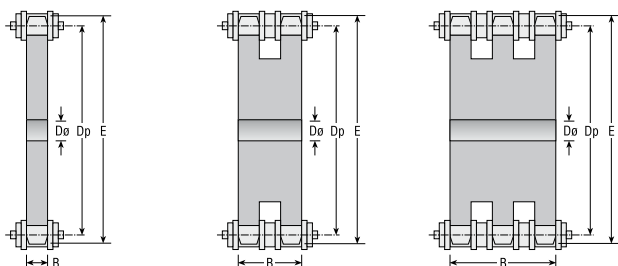

**TYP MSB
För konisk klämbussning**

Beställningsexempel:
Svetsnav MSB2012

Storlek	Bussning	d mm	H mm	C mm	F mm	h mm	D mm
MSB1210	1210	73	25	10	9	16	60
MSB1215	1215	76	38	11	16	22	60
MSB1610	1610	83	25	10	9	16	70
MSB1615	1615	83	38	11	16	22	70
MSB2012	2012	96	32	12	10	22	90
MSB2517	2517	127	45	13	19	26	110
MSB3020	3020	152	51	18	24	27	130
MSB3030	3030	152	76	19	25	51	130
MSB3525	3525	184	65	25	25	40	155
MSB3535	3535	184	89	25	32	57	155
MSB4040	4040	225	102	35	32	70	195
MSB4545	4545	254	114	40	38	76	220
MSB5050	5050	276	127	40	38	89	242

Kedjehjul utan nav

B mm			B mm		
3/8"	06B-1	5,3	3/4"	12B-1	11,1
	06B-2	15,4		12B-2	30,3
	06B-3	25,6		12B-3	49,8
1/2"	08B-1	7,2	1"	16B-1	16,2
	08B-2	21,0		16B-2	47,7
	08B-3	34,9		16B-3	79,6
5/8"	10B-1	9,1	1 1/4"	20B-1	18,5
	10B-2	25,5		20B-2	54,6
	10B-3	42,1		20B-3	91,0