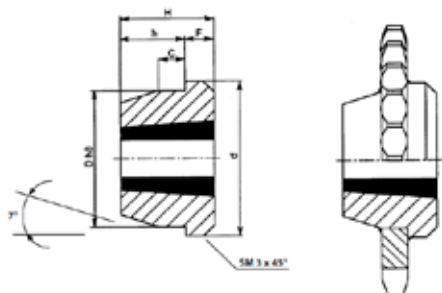

**TYP MSB
För konisk klämbussning**

Beställningsexempel:
Svetsnav MSB2012

Storlek	Bussning	d mm	H mm	C mm	F mm	h mm	D mm
MSB1210	1210	73	25	10	9	16	60
MSB1215	1215	76	38	11	16	22	60
MSB1610	1610	83	25	10	9	16	70
MSB1615	1615	83	38	11	16	22	70
MSB2012	2012	96	32	12	10	22	90
MSB2517	2517	127	45	13	19	26	110
MSB3020	3020	152	51	18	24	27	130
MSB3030	3030	152	76	19	25	51	130
MSB3525	3525	184	65	25	25	40	155
MSB3535	3535	184	89	25	32	57	155
MSB4040	4040	225	102	35	32	70	195
MSB4545	4545	254	114	40	38	76	220
MSB5050	5050	276	127	40	38	89	242

Kedjehjul utan nav

B mm			B mm		
3/8"	06B-1	5,3	3/4"	12B-1	11,1
	06B-2	15,4		12B-2	30,3
	06B-3	25,6		12B-3	49,8
1/2"	08B-1	7,2	1"	16B-1	16,2
	08B-2	21,0		16B-2	47,7
	08B-3	34,9		16B-3	79,6
5/8"	10B-1	9,1	1 1/4"	20B-1	18,5
	10B-2	25,5		20B-2	54,6
	10B-3	42,1		20B-3	91,0